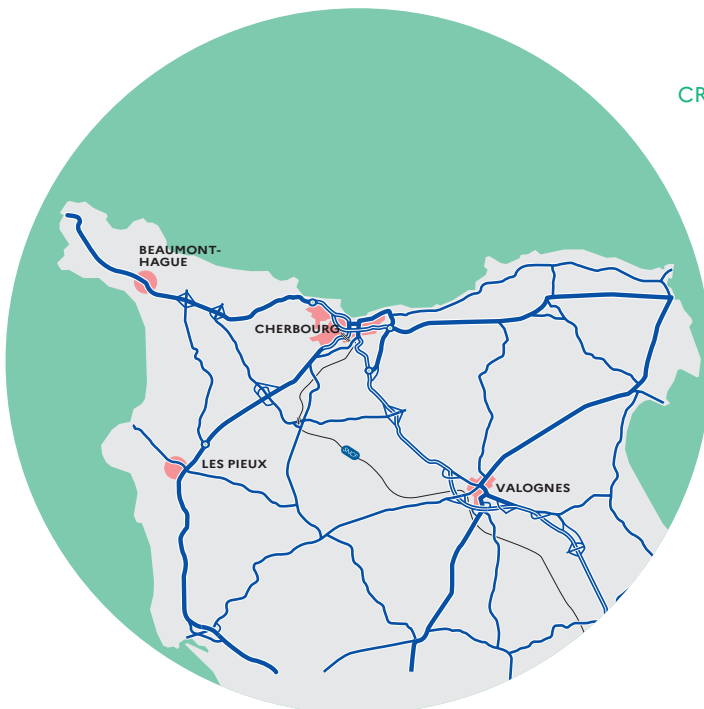

RÉPUBLIQUE
FRANÇAISE

Liberté
Égalité
Fraternité

CSM

LE CENTRE DE STOCKAGE DE LA MANCHE

Entre Cherbourg et le Cap de la Hague
(prendre D901)

Coordonnées GPS

Latitude : +49° 40' 37"

Longitude : +1° 51' 47"

ZI de Digulleville
Beaumont-Hague
50440 La Hague

CAP DE LA HAGUE

ST-GERMAIN-DES-VAUX

BEAUMONT-HAGUE

TONNEVILLE

CHERBOURG-
EN-COTENTIN

SAINTE-
CROIX-HAGUE

DELASSE

LES PIEUX
FLAMANVILLE

QUETTETOT

VALOGNES

BRICQUEBEC-
EN-COTENTIN

NB : Un justificatif d'identité sera demandé pour accéder au Centre de stockage de la Manche