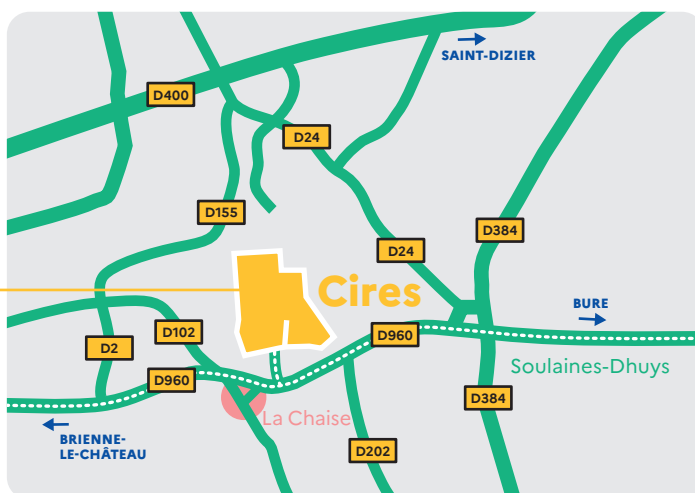

RÉPUBLIQUE
FRANÇAISE

Liberté
Égalité
Fraternité

CSA

LE CENTRE DE STOCKAGE DE L'AUBE

Entre Brienne-le-Château et Saint-Dizier (prendre D400)

Coordonnées GPS

Latitude : +48° 23' 59.47"

Longitude : +4° 39' 59.87"

BP 7

10200 Soulaines-Dhuys

CIRES

LE CENTRE INDUSTRIEL DE REGROUPEMENT, D'ENTREPOSAGE ET DE STOCKAGE

Entre Brienne-le-Château et Soulaines-Dhuys (prendre D960)

Coordonnées GPS

Latitude : +48° 22' 18"

Longitude : +4° 40' 7"

RD960

10500 Morvilliers

NB : Un justificatif d'identité sera demandé pour accéder sur les centres de l'Andra dans L'Aube