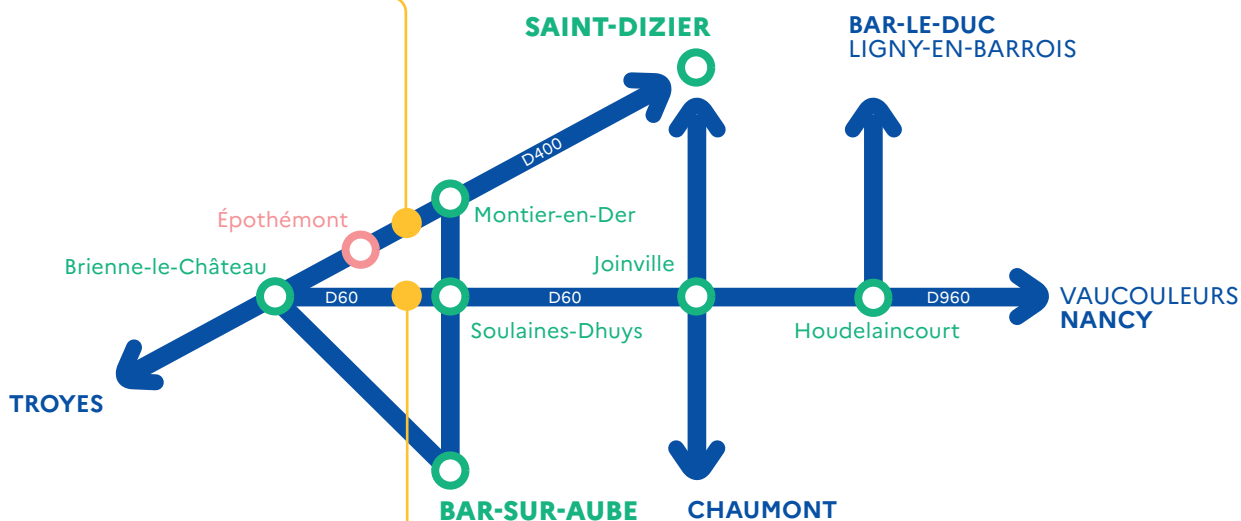

RÉPUBLIQUE
FRANÇAISE

Liberté
Égalité
Fraternité

CSA

LE CENTRE DE STOCKAGE DE L'AUBE

Entre Brienne-le-Château et Saint-Dizier (prendre D400)

Coordonnées GPS

Latitude : +48° 23' 59.47"

Longitude : +4° 39' 59.87"

BP 7

10200 Soulaines-Dhuys

CIRES

LE CENTRE INDUSTRIEL DE REGROUPEMENT, D'ENTREPOSAGE ET DE STOCKAGE

Entre Brienne-le-Château et Soulaines-Dhuys (prendre D960)

Coordonnées GPS

Latitude : +48° 22' 18"

Longitude : +4° 40' 7"

RD960

10500 Morvilliers

NB : Un justificatif d'identité sera demandé pour accéder sur les centres de l'Andra dans L'Aube