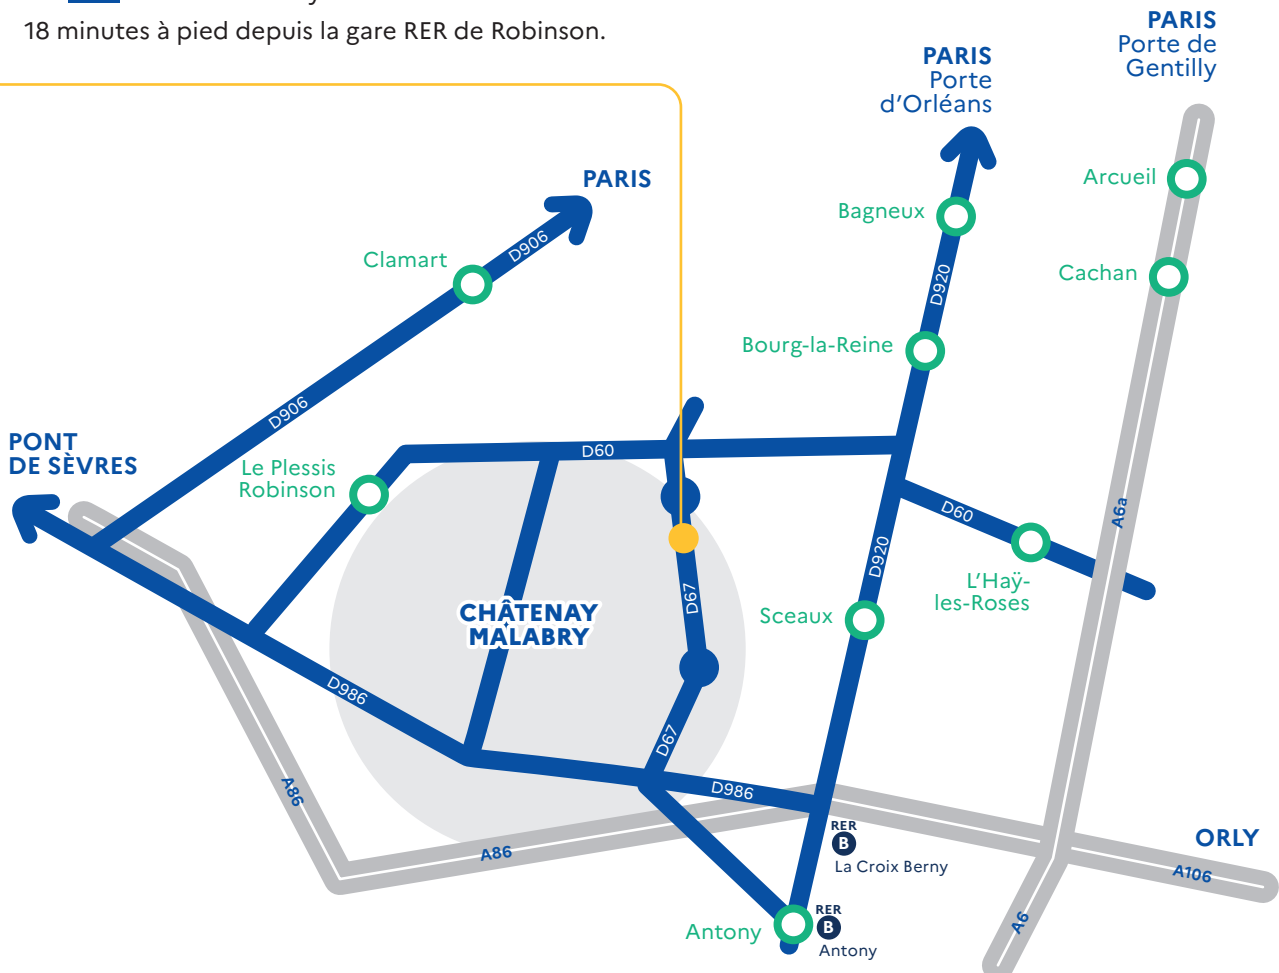

RÉPUBLIQUE
FRANÇAISE

Liberté
Égalité
Fraternité

SIÈGE SOCIAL

1/7 rue Jean Monnet
92290 Châtenay-Malabry

Coordonnées GPS

Latitude : +48° 46' 11.906"

Longitude : +2° 17' 4.926"

Transports en commun :

RER B direction St-Rémy-lès-Chevreuse.

2 arrêts possibles :

La Croix de Berny

Bus Paladin Ligne 14 direction
Division Leclerc. Arrêt Coulée verte.

Antony

Bus 395 direction Le Plessis-Robinson/
Pavé blanc. Arrêt Croix Blanche.

RER B direction Robinson.

Arrêt Robinson RER

Bus 294 direction Igny RER. Arrêt Prés Hauts.

Bus 395 direction Antony. Arrêt Croix Blanche.

18 minutes à pied depuis la gare RER de Robinson.

NB : Un justificatif d'identité sera demandé pour accéder au siège de l'Andra